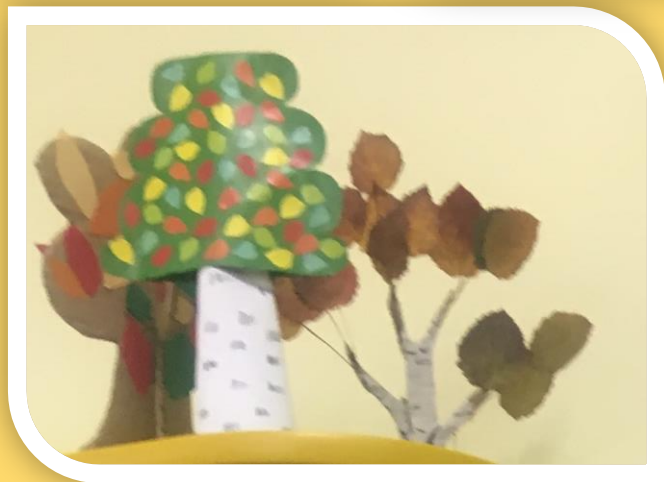

The background of the slide features a soft-focus illustration of trees with vibrant autumn foliage in shades of yellow, orange, and red. The trees are positioned on the left and right sides, framing a central white space. Two individual red leaves are scattered in the lower half of the image, one near the bottom left and one near the bottom right. The overall style is artistic and seasonal.

Тема: Деревья. Осень

Экскурсия в осенний парк

Наше творчество!

Ручной труд «Осеннее дерево»

*Деревья наши друзья.
(совместная работа с родителями и детьми)*

*Вам, друзья поведаю:
Очень я люблю читать,
Для себя всё открывать.*